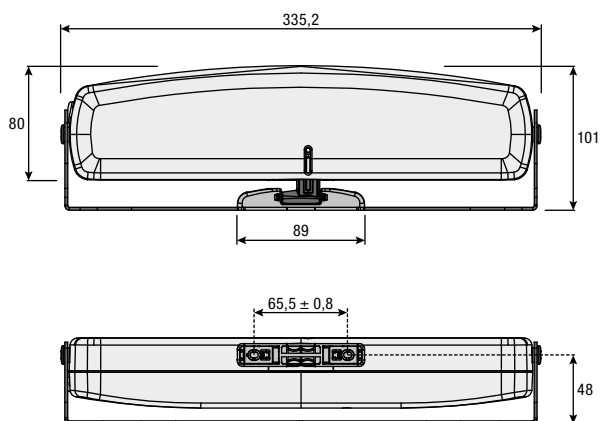

Grâce au système d'accrochage et de décrochage rapide de la chaîne au cadre.

**Dimensiones totales**

Dimensions hors-tout

**Esquema de instalación**

Schéma d'installation

	ANGEL CAT Syncro 24	ANGEL CAT Syncro 230
Alimentación motor Alimentation moteur	24 Vdc	230 Vac 50/60 Hz
Corriente máxima absorbida Courant maximum absorbé	1,3 A	0,26 A
Potencia absorbida Puissance absorbée	35 W	60 W
Empuje máximo Poussée maximum	300 N	300 N
Recorridos disponibles Courses disponibles	200-380 mm	200-380 mm
Duración del recorrido en vacío Durée de la course à vide	22"	14"
Velocidad de desplazamiento en vacío Vitesse de translation à vide	17 mm/s	27 mm/s
Final de carrera Fin de course mécanique	Encoder   Encodeur	Encoder   Encodeur
Ajuste pernos estribos basculantes Réglage des pivots des étriers basculants	15 mm	15 mm
Temperatura de funcionamiento Température de fonctionnement	-5 °C ÷ +50 °C	-5 °C ÷ +50 °C
Tipo de servicio Type d'utilisation	S2 - 4'	S2 - 4'
Grado de protección Indice de protection	IP 30	IP 30
Doble aislamiento eléctrico Double isolation électrique	No   Non	Sí   Oui
Conexión en paralelo de 2 o más motores Raccordement en parallèle de 2 moteurs ou plus	Sí   Oui	Sí   Oui
Control de posición de la cadena Contrôle de position de la chaîne	Sí   Oui	Sí   Oui
Dispositivo acústico (zumbador) para indicar montajes incorrectos. Signalisation sonore des défauts de montage (buzzer)	Sí   Oui	Sí   Oui
Peso del aparato instalado* Poids du motoréducteur installé*	1,1 kg	1,1 kg