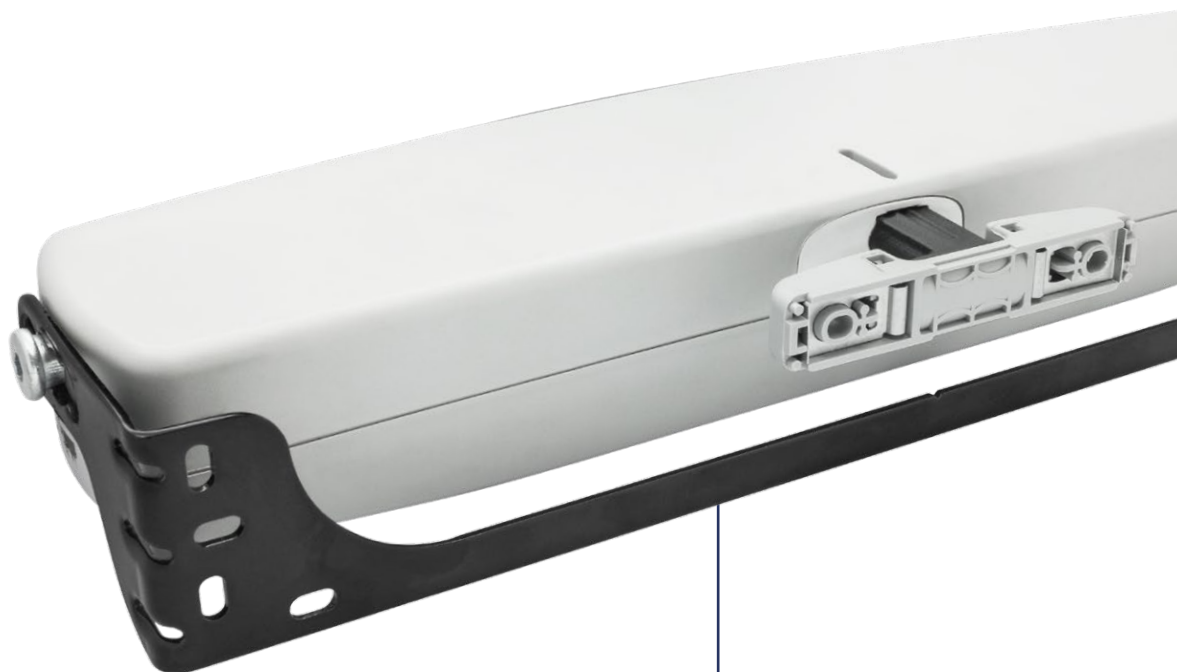

# ANGEL CAT

N

**300 N**/max

mm/s

**27 mm/s** /max**Centrales de mando**

Centrales de contrôle

**UP** (230 Vac)**SA.24** (24 Vdc)**Autodiagnosis**

Electrónica con avisador acústico (zumbador) para indicar montajes incorrectos.

**Instalación rápida**

Gracias al sistema de enganche y desenganche rápido de la cadena al marco.

**Auto-diagnostic**

Électronique avec avertisseur sonore (buzzer) pour signaler les erreurs de montage.

**Installation rapide**

Grâce au système d'accrochage et de décrochage rapide de la chaîne au cadre.

**Dimensiones totales**

Dimensions hors-tout

**Esquema de instalación**

Schéma d'installation

	ANGEL CAT Syncro 24	ANGEL CAT Syncro 230
Alimentación motor Alimentation moteur	24 Vdc	230 Vac 50/60 Hz
Corriente máxima absorbida Courant maximum absorbé	1,3 A	0,26 A
Potencia absorbida Puissance absorbée	35 W	60 W
Empuje máximo Poussée maximum	300 N	300 N
Recorridos disponibles Courses disponibles	200-380 mm	200-380 mm
Duración del recorrido en vacío Durée de la course à vide	22"	14"
Velocidad de desplazamiento en vacío Vitesse de translation à vide	17 mm/s	27 mm/s
Final de carrera Fin de course mécanique	Encoder   Encodeur	Encoder   Encodeur
Ajuste pernos estribos basculantes Réglage des pivots des étriers basculants	15 mm	15 mm
Temperatura de funcionamiento Température de fonctionnement	-5 °C ÷ +50 °C	-5 °C ÷ +50 °C
Tipo de servicio Type d'utilisation	S2 - 4'	S2 - 4'
Grado de protección Indice de protection	IP 30	IP 30
Doble aislamiento eléctrico Double isolation électrique	No   Non	Sí   Oui
Conexión en paralelo de 2 o más motores Raccordement en parallèle de 2 moteurs ou plus	Sí   Oui	Sí   Oui
Control de posición de la cadena Contrôle de position de la chaîne	Sí   Oui	Sí   Oui
Dispositivo acústico (zumbador) para indicar montajes incorrectos. Signalisation sonore des défauts de montage (buzzer)	Sí   Oui	Sí   Oui
Peso del aparato instalado* Poids du motoréducteur installé*	1,1 kg	1,1 kg