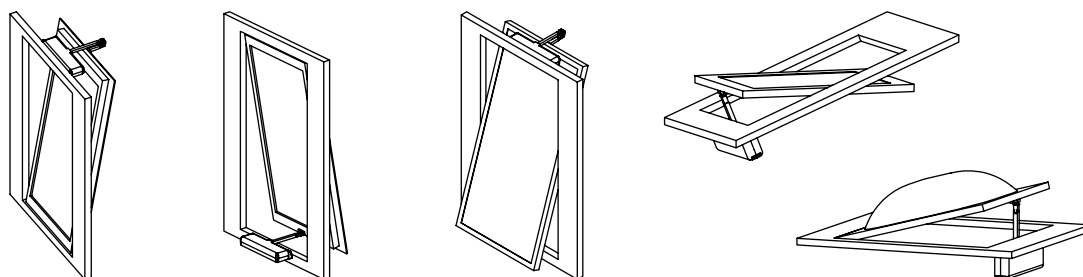

Grâce au système d'accrochage et de décrochage rapide de la chaîne au cadre.

**Dimensiones totales**

Dimensions hors-tout

**Esquema de instalación**

Schéma d'installation

	ANGEL CAT Syncro 24	ANGEL CAT Syncro 230
Alimentación motor Alimentation moteur	24 Vdc	230 Vac 50/60 Hz
Corriente máxima absorbida Courant maximum absorbé	1,3 A	0,26 A
Potencia absorbida Puissance absorbée	35 W	60 W
Empuje máximo Poussée maximum	300 N	300 N
Recorridos disponibles Courses disponibles	200-380 mm	200-380 mm
Duración del recorrido en vacío Durée de la course à vide	22"	14"
Velocidad de desplazamiento en vacío Vitesse de translation à vide	17 mm/s	27 mm/s
Final de carrera Fin de course mécanique	Encoder   Encodeur	Encoder   Encodeur
Ajuste pernos estribos basculantes Réglage des pivots des étriers basculants	15 mm	15 mm
Temperatura de funcionamiento Température de fonctionnement	-5 °C ÷ +50 °C	-5 °C ÷ +50 °C
Tipo de servicio Type d'utilisation	S2 - 4'	S2 - 4'
Grado de protección Indice de protection	IP 30	IP 30
Doble aislamiento eléctrico Double isolation électrique	No   Non	Sí   Oui
Conexión en paralelo de 2 o más motores Raccordement en parallèle de 2 moteurs ou plus	Sí   Oui	Sí   Oui
Control de posición de la cadena Contrôle de position de la chaîne	Sí   Oui	Sí   Oui
Dispositivo acústico (zumbador) para indicar montajes incorrectos. Signalisation sonore des défauts de montage (buzzer)	Sí   Oui	Sí   Oui
Peso del aparato instalado* Poids du motoréducteur installé*	1,1 kg	1,1 kg