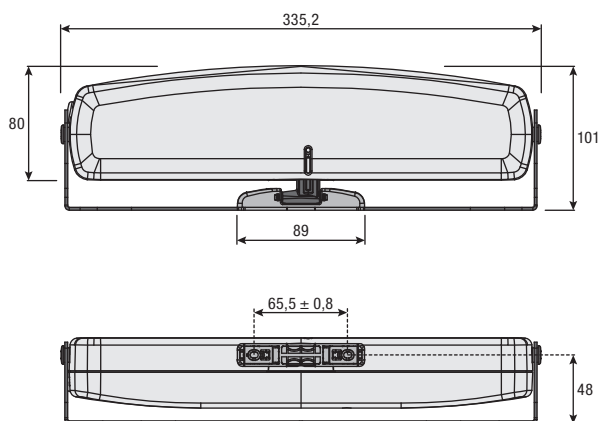

Grâce au système d'accrochage et de décrochage rapide de la chaîne au cadre.

Dimensiones totales

Dimensions hors-tout

**Esquema de instalación**

Schéma d'installation

	ANGEL CAT Syncro 24	ANGEL CAT Syncro 230
Alimentación motor Alimentation moteur	24 Vdc	230 Vac 50/60 Hz
Corriente máxima absorbida Courant maximum absorbé	1,3 A	0,26 A
Potencia absorbida Puissance absorbée	35 W	60 W
Empuje máximo Poussée maximum	300 N	300 N
Recorridos disponibles Courses disponibles	200-380 mm	200-380 mm
Duración del recorrido en Vacío Durée de la course à vide	22"	14"
Velocidad de desplazamiento en Vacío Vitesse de translation à vide	17 mm/s	27 mm/s
Final de carrera Fin de course mécanique	Encoder Encodeur	Encoder Encodeur
Ajuste pernos estribos basculantes Réglage des pivots des étriers basculants	15 mm	15 mm
Temperatura de funcionamiento Température de fonctionnement	-5 °C ÷ +50 °C	-5 °C ÷ +50 °C
Tipo de servicio Type d'utilisation	S2 - 4'	S2 - 4'
Grado de protección Indice de protection	IP 30	IP 30
Doble aislamiento eléctrico Double isolation électrique	No Non	Sí Oui
Conexión en paralelo de 2 o más motores Raccordement en parallèle de 2 moteurs ou plus	Sí Oui	Sí Oui
Control de posición de la cadena Contrôle de position de la chaîne	Sí Oui	Sí Oui
Dispositivo acústico (zumbador) para indicar montajes incorrectos. Signalisation sonore des défauts de montage (buzzer)	Sí Oui	Sí Oui
Peso del aparato instalado* Poids du motoréducteur installé*	1,1 kg	1,1 kg