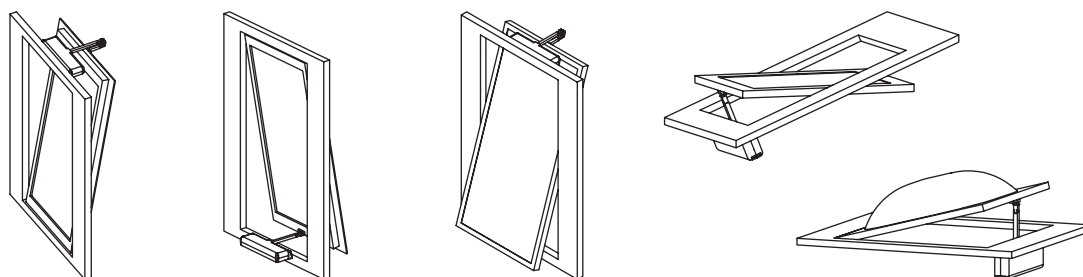

Grâce au système d'accrochage et de décrochage rapide de la chaîne au cadre.

Dimensiones totales

Dimensions hors-tout

**Esquema de instalación**

Schéma d'installation

	ANGEL CAT Syncro 24	ANGEL CAT Syncro 230
Alimentación motor Alimentation moteur	24 Vdc	230 Vac 50/60 Hz
Corriente máxima absorbida Courant maximum absorbé	1,3 A	0,26 A
Potencia absorbida Puissance absorbée	35 W	60 W
Empuje máximo Poussée maximum	300 N	300 N
Recorridos disponibles Courses disponibles	200-380 mm	200-380 mm
Duración del recorrido en Vacío Durée de la course à vide	22"	14"
Velocidad de desplazamiento en Vacío Vitesse de translation à vide	17 mm/s	27 mm/s
Final de carrera Fin de course mécanique	Encoder Encodeur	Encoder Encodeur
Ajuste pernos estribos basculantes Réglage des pivots des étriers basculants	15 mm	15 mm
Temperatura de funcionamiento Température de fonctionnement	-5 °C ÷ +50 °C	-5 °C ÷ +50 °C
Tipo de servicio Type d'utilisation	S2 - 4'	S2 - 4'
Grado de protección Indice de protection	IP 30	IP 30
Doble aislamiento eléctrico Double isolation électrique	No Non	Sí Oui
Conexión en paralelo de 2 o más motores Raccordement en parallèle de 2 moteurs ou plus	Sí Oui	Sí Oui
Control de posición de la cadena Contrôle de position de la chaîne	Sí Oui	Sí Oui
Dispositivo acústico (zumbador) para indicar montajes incorrectos. Signalisation sonore des défauts de montage (buzzer)	Sí Oui	Sí Oui
Peso del aparato instalado* Poids du motoréducteur installé*	1,1 kg	1,1 kg