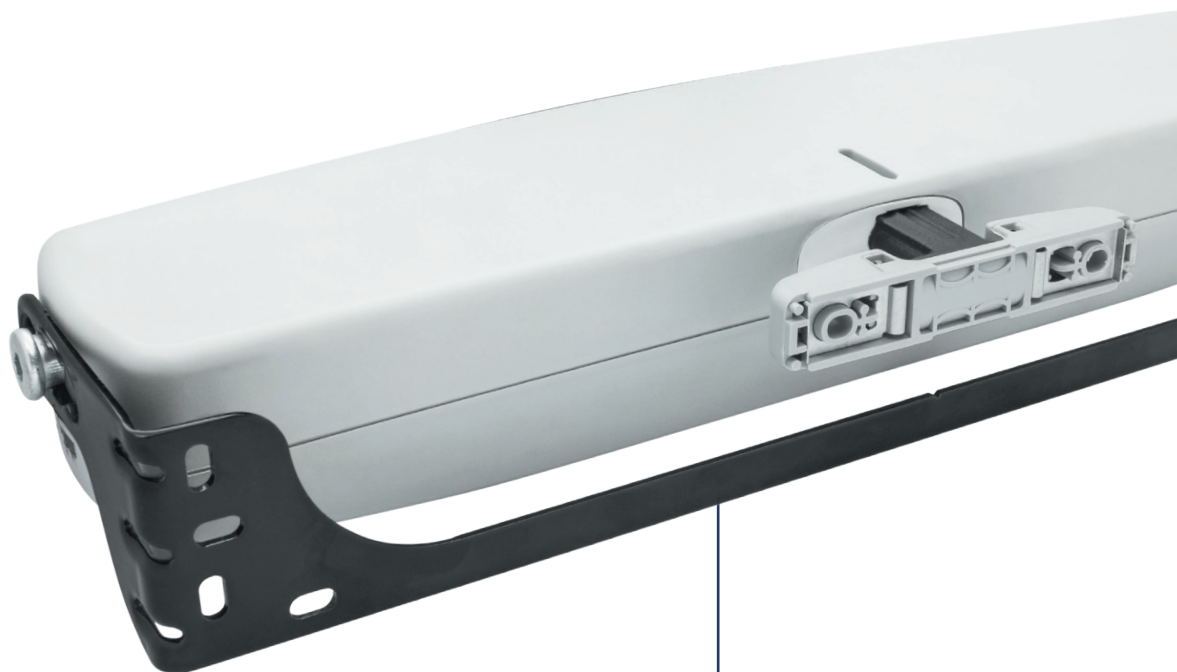

ANGEL CAT

N

300 N/max

mm/s

27 mm/s /max**Centrales de mando**
Centrales de commande**UP** (230 Vac)
SA.24 (24 Vdc)**Autodiagnosis**

Electrónica con avisador acústico (zumbador) para indicar montajes incorrectos.

Instalación rápida

Gracias al sistema de enganche y desenganche rápido de la cadena al marco.

Auto-diagnostic

Électronique avec avertisseur sonore (buzzer) pour signaler les erreurs de montage.

Installation rapide

Grâce au système d'accrochage et de décrochage rapide de la chaîne au cadre.

Dimensiones totales

Dimensions hors-tout

**Esquema de instalación**

Schéma d'installation

	ANGEL CAT Syncro 24	ANGEL CAT Syncro 230
Alimentación motor Alimentation moteur	24 Vdc	230 Vac 50/60 Hz
Corriente máxima absorbida Courant maximum absorbé	1,3 A	0,26 A
Potencia absorbida Puissance absorbée	35 W	60 W
Empuje máximo Poussée maximum	300 N	300 N
Recorridos disponibles Courses disponibles	200-380 mm	200-380 mm
Duración del recorrido en Vacío Durée de la course à vide	22"	14"
Velocidad de desplazamiento en Vacío Vitesse de translation à vide	17 mm/s	27 mm/s
Final de carrera Fin de course mécanique	Encoder Encodeur	Encoder Encodeur
Ajuste pernos estribos basculantes Réglage des pivots des étriers basculants	15 mm	15 mm
Temperatura de funcionamiento Température de fonctionnement	-5 °C ÷ +50 °C	-5 °C ÷ +50 °C
Tipo de servicio Type d'utilisation	S2 - 4'	S2 - 4'
Grado de protección Indice de protection	IP 30	IP 30
Doble aislamiento eléctrico Double isolation électrique	No Non	Sí Oui
Conexión en paralelo de 2 o más motores Raccordement en parallèle de 2 moteurs ou plus	Sí Oui	Sí Oui
Control de posición de la cadena Contrôle de position de la chaîne	Sí Oui	Sí Oui
Dispositivo acústico (zumbador) para indicar montajes incorrectos. Signalisation sonore des défauts de montage (buzzer)	Sí Oui	Sí Oui
Peso del aparato instalado* Poids du motoréducteur installé*	1,1 kg	1,1 kg